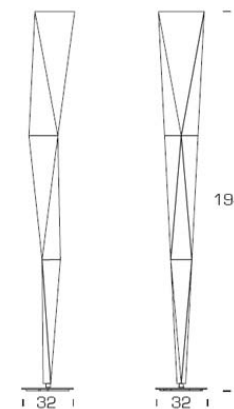

## VERTIGO

Luminaria de pie de luz indirecta, con regulador, de FontanaArte. La estructura gira 320° sobre el plano horizontal.

Referencia	5531
Montaje	De pie
Emisión	Indirecta
Medidas(mm)	H1940xD320
Protección IP	IP20
Lámpara	1x230W HA R7s/115 230V
Material	Estructura de chapa de aluminio doblada
Color	Aluminio anodizado, negro, blanco o espejo