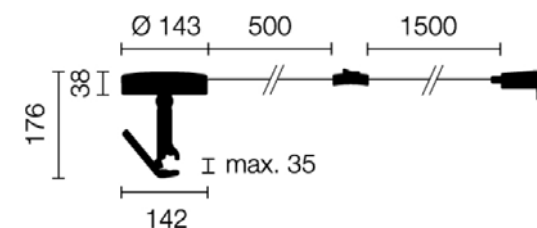

U-TURN-01

Luminaria de luz directa o indirecta. El cabezal puede ser orientado hacia donde se quiera gracias a su unión magnética en forma de bola.

De Belux.

Referencia	U-TURN-01-SW: negro U-TURN-01-GR: gris
Montaje	Pinza
Emisión	Directa o indirecta
Medidas	D143xH176(mm)
Medidas corte	2000(mm)
Profundidad	119(mm)
Lámpara	1x13W LED 2700K ON/OFF
Protección IP	IP20
Material	Aluminio