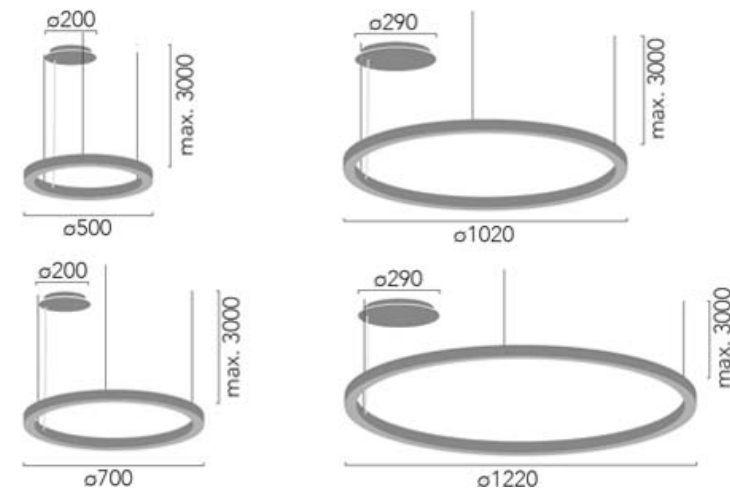

TR UP

Suspensión de luz indirecta, regulable en altura con 3 cables de acero inox, de Insolit.

Referencia	1090/1091/1092/1093
Montaje	Suspensión
Emisión	Indirecta
Medidas(mm)	D500/700/1020/1220
Lámpara	LED 32W(1693lm)/48W(2540lm)/ 70W(3810lm)/90W(4657lm) 3000K 700mA 240V
Acabados	Negro, champagne, blanco, bronce satinado, latón, níquel satinado
Material	Aluminio, policarbonato opalizado
Protección IP	IP20