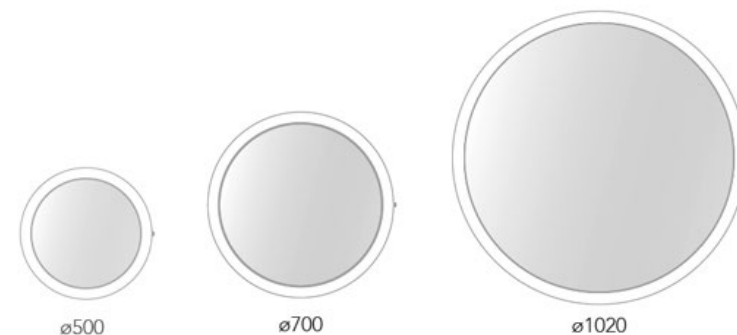

TR MOON

Conjunto de espejo y aro de luz difusa con 3 diámetros disponibles. De Insolit.

Referencia	TR MOON
Montaje	Superficie
Emisión	Difusa
Medidas(mm)	D.500/700/1020 H40 L40
Lámpara	D500: LED 16W 847lm D700: LED 24W 1270lm D1020: LED 35W 1905lm 2700K / 3000K 230V
Acabados	Negro, champagne, blanco
Protección IP	IP44