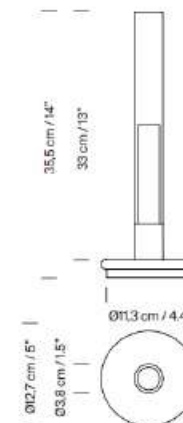

SYLVESTRINA, Santa & Cole

Su discreta base circular requiere poca superficie para alojar una batería recargable por contacto. Basta con pulsar el tubo exterior hacia abajo para accionar el interruptor, decidiendo así la potencia deseada, ya sea plena o media. Sylvestrina siempre se afianza en la sutil ambientación de la confianza. Como la luz de un buen candil.

Referencia	SYLTA01
Categoría	Portátil
Medidas(mm)	H.35,5cm - Ø11,3cm
Lámpara	Bombilla LED 1W - 2.200K mín.185mA / máx.365mA
Color	Negro Brillante
Material	Pantalla de vidrio Pyrex transparente. Base metálica.
Batería	7h a intensidad máxima - 14h a intensidad mínima.