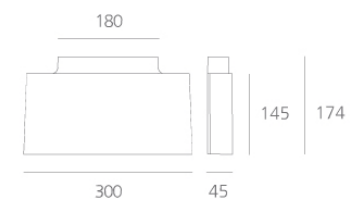

SURF PARED

Luminaria de pared de luz indirecta, para interiores, de Artemide.

Referencia	Surf 300
Montaje	En pared
Emisión	Indirecta
Medidas(mm)	L300xH45xA172
Lámpara	1xQT-DE12 300W R7s 230V/ 1xTC-TEL 18W 2G11 230V
Protección IP	IP20
Color	Blanco o gris
Material	Aluminio