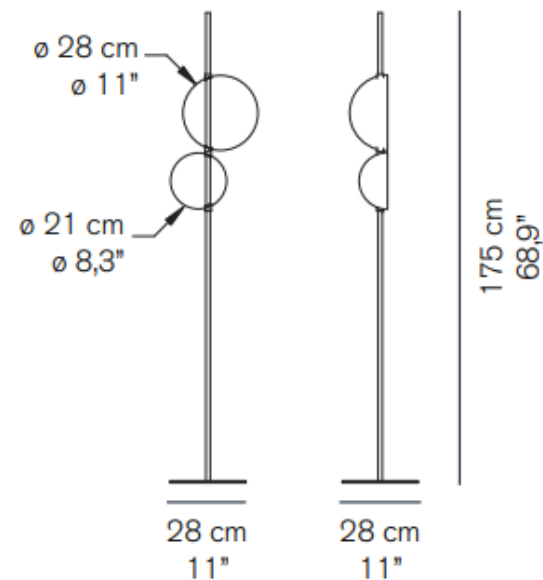

SUPERLUNA

Luminaria de pie de luz indirecta con pantalla orientable. De Oluce.

Referencia	Superluna 397
Montaje	De pie
Emisión	Indirecta
Medidas(mm)	280x1750
Lámpara	2xLED 7.5W 3000K CRI85
Acabado	Negro/Negro - Negro/Dorado
Material	Metal