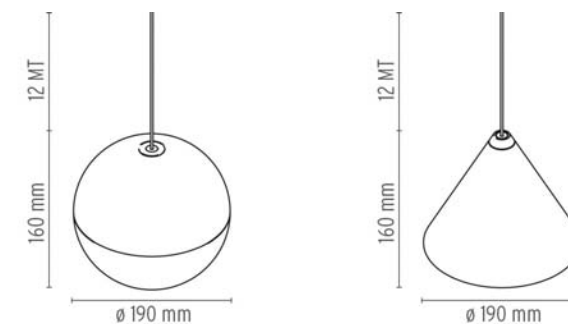

## STRING LIGHTS

Luminaria de suspensión de luz directa-difusa, para interiores, de Flos. Inspirada en el cableado eléctrico, tiene un cable de 12 a 20 metros que permite dibujar multitud de formas geométricas en el espacio.

Referencia	F6481030: C. cónico/12 m cabl. F6491030: C. cónico/22 m cabl. F6480030: C. esféri./12 m cabl. F6490030: C. esféri./22 m cabl.
Montaje	Suspensión
Emisión	Difusa-directa
Medidas(mm)	D190xH160+cable
Lámpara	LED ARRAY 26W 2700°K 1910lm CRI90 230V
Protección IP	IP20
Material	Aluminio, policarbonato
Color	Negro