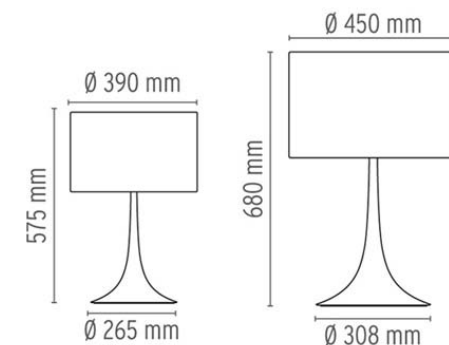

## SPUN LIGHT T

Luminaria de sobremesa de luz difusa, para interiores.

Referencia	Spun Light T1/T2
Montaje	Sobremesa
Emisión	Difusa
Medidas(mm)	T1:D390xH575/T2:D450xH680
Lámpara	T1:1x150W E27 HA o 1x26W Gx24q-3 TC-TEL 230V T2:1x205W E27 HA o 1x26W Gx24q-3 TC-TEL 230V
Protección IP	IP20
Color	Blanco brillante, negro brillante, mud, aluminio
Material	Aluminio, vidrio