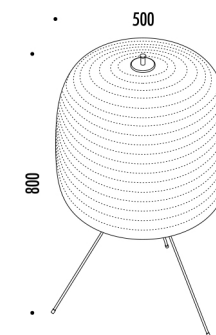

SHOJI

Luminaria de pie, de luz difusa. Existen modelos para interior y para exterior. De Davide Groppi.

Referencia	179300-SHOJI 179400-SHOJI exterior
Montaje	De pie
Emisión	Difusa
Medidas(mm)	SHOJI D500xH800
Lámpara	1x18W LED 3000°K Dimmer 230V
Protección IP	Inter.:IP20//Exter.:IP65
Material	Metal, policarbonato
Color	Blanco