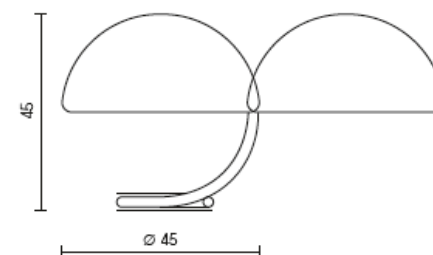

SERPENTE

Luminaria de mesa con luz difusa y brazo giratorio, para interiores, de Martinelli.

Referencia	Serpente 599
Montaje	Sobremesa
Emisión	Difusa
Medidas	D450xH450
Lámpara	1X16W FC E27 230V
Color	Blanco
Material	Difusor de metacrilato opalino blanco, brazos y base en metal pintado blanco
Protección IP	IP20