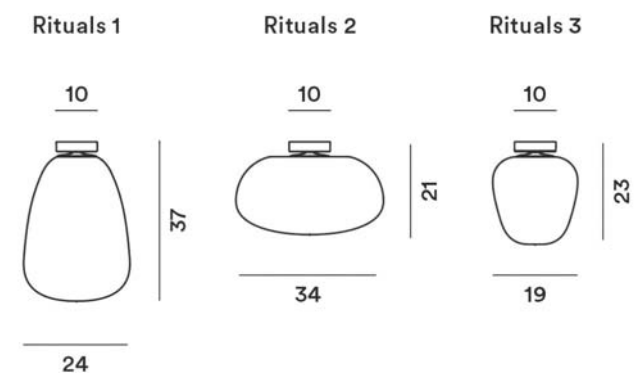

RITUALS PLAFÓN

Luminaria de techo de luz difusa para interiores de Foscarini. Esta colección se compone por tres formas de diferentes dimensiones.

Diseño de Ludovica y Roberto Palomba.

Referencia	Rituals 1/Rituals 2/Rituals 3
Montaje	Plafón
Emisión	Difusa
Medidas(mm)	Rituals1: H370xA240 Rituals2: H210x A340 Rituals3: H230xA190
Lámpara	E27 1x max70W
Acabado	Cristal soplado + metal lacado
Protección IP	IP20