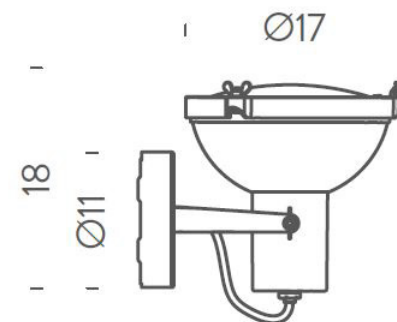

PROJECTEUR 165

Luminaria de pared de luz directa, para interiores, de Nemo Cassina.

Referencia	PRP FDW 31 (azul oscuro) PRP FWS 31 (blanco arena) PRP FMW 31 (moka)
Montaje	De pared
Emisión	Directa
Medidas(mm)	D170xH180
Lámpara	1x23W LED E27
Material	Aluminio
Color	Azul oscuro, blanco arena, moka