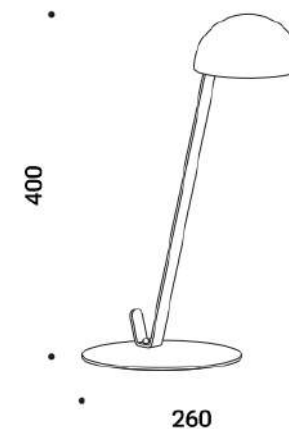

POST PRANDIUM, Davide Groppi

Durante una comida con amigos, se reutiliza un cucharón para recoger la luz y servirla en la mesa. Un proyecto de hace muchos años, hoy en una nueva versión inalámbrica. Luminaria de mesa recargable. Detalles con acabado en oro pulido. Base negra mate.

Referencia	1A4550100.30.00
Categoría	Portátil
Medidas(mm)	H.21cm - Ø12,5cm
Lámpara	LED 2W - 3000K - 171lm - CRI >90 - ON/OFF
Color	Cromo Brillante
Material	Metacrilato - Metal
Batería	Autonomía de 9h