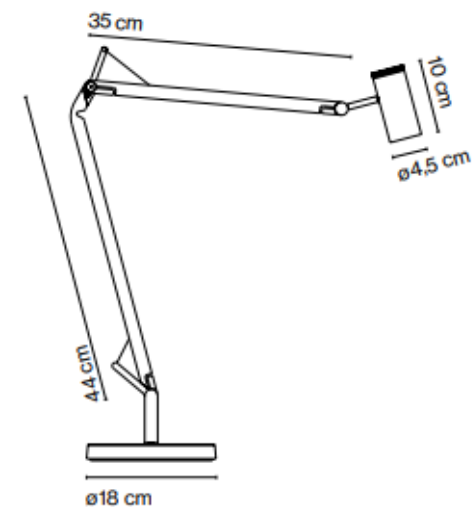

DIPPING LIGHT M

Làmpara articulada de sobremesa orientable. De Marset.

Referencia	A642-001 + A642-003 NEGRA A642-013 + A642-014 BLANCA
Montaje	Sobremesa
Emisión	Directa
Medidas(mm)	h:90 (max.) diam180 (base)
Lámpara	LED 7W 350mA 3000K
Acabado	Negro o blanco
Material	Aluminio