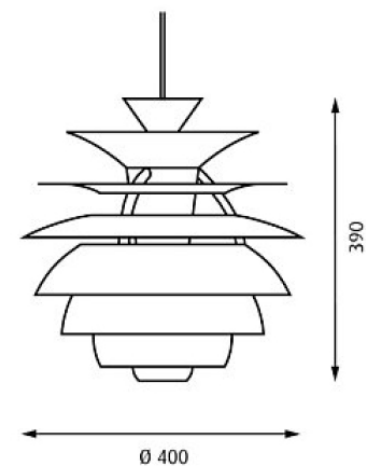

PH SNOWBALL

Luminaria de suspensión de luz directa, para interiores, de Louis Poulsen.

Referencia	PHS-P
Montaje	Suspensión
Emisión	Directa
Medidas	D400xH390(mm)
Medidas cable	3000(mm)
Lámpara	1x máx.300W E27 230V
Material	Aluminio, latón
Color	Blanco
Protección IP	IP20