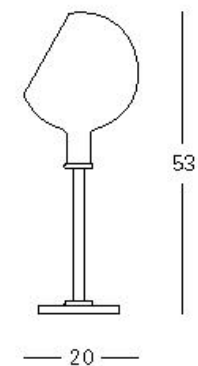

PAROLA

Luminaria de sobremesa con dimmer, para interiores, diseñada por Gae Aulenti y Piero Castiglioni en 1980, de FontanaArte.

Referencia	2658
Montaje	Sobremesa
Emisión	Difusa
Medidas(mm)	D200xH530
Lámpara	1x150W (HA) B15d 230V
Color	Blanco o ámbar
Material	Base en vidrio transparente con pie de vidrio de borosilicato y difusor en vidrio soplado opalino