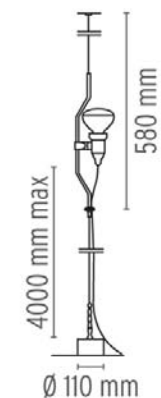

PARENTESI

Luminaria de luz directa, regulable en altura, on-off o con dimmer, para interiores. Diseño de Achille Castiglioni y Pio Manzú.

Referencia	F5600009/F5400009-blanco F5600030/F5400030-negro F5600035/F5400035-rojo F5600058/F5400058-níquel
Montaje	Suspensión
Emisión	Directa
Medidas(mm)	D110xH580
Medidas cable(mm)	4000
Lámpara	1x150W E27 R125 230V
Protección IP	IP20
Material	Acero, elastómero