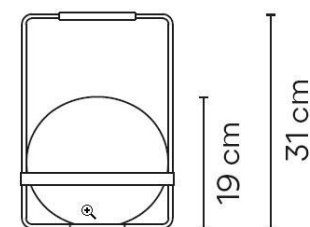

PALMA

Luminaria de mesa de luz difusa, para interiores, de Vibia.

Referencia	3740
Montaje	Sobremesa
Emisión	Difusa
Medidas(mm)	D220xH310
Lámpara	2x4,6W LED 2700°K CRI90 500mA dimmer
Material	Vidrio soplado opal, aluminio
Color	93- lacado blanco mate, 18- lacado grafito mate
Protección IP	IP20