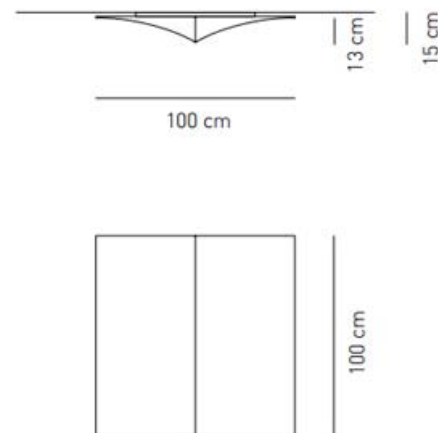

NELLY STRAIGHT

Luminaria de pared o techo de luz difusa, para interiores, de Axo Light.

Referencia	PL NEL S 60
Montaje	En pared o techo
Emisión	Difusa
Medidas(mm)	L600xL600xH150
Lámpara	2x100W INC/2x20W FBT E27/ 1x55W FC-55 2Gx13
Protección IP	IP20
Material	Tejido elástico
Color	Blanco, marfil, patrón blanco

NELLY STRAIGHT

Luminaria de pared o techo de luz difusa, para interiores, de Axo Light.

Referencia	PL NEL S 100
Montaje	En pared o techo
Emisión	Difusa
Medidas(mm)	L1000xL1000xH150
Lámpara	3x100W INC/3x20W FBT E27/ 1x55W FC-55 2Gx13
Protección IP	IP20
Material	Tejido elástico
Color	Blanco, marfil, patrón blanco