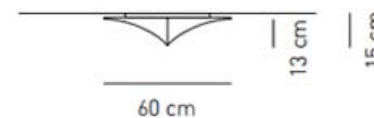

NELLY STRAIGHT

Luminaria de pared o techo de luz difusa, para interiores, de Axo Light.

Referencia	PL NEL S 60
Montaje	En pared o techo
Emisión	Difusa
Medidas(mm)	L600xL600xH150
Lámpara	2x100W INC/2x20W FBT E27/ 1x55W FC-55 2Gx13
Protección IP	IP20
Material	Tejido elástico
Color	Blanco, marfil, patrón blanco

NELLY STRAIGHT

Luminaria de pared o techo de luz difusa, para interiores, de Axo Light.

Referencia	PL NEL S 100
Montaje	En pared o techo
Emisión	Difusa
Medidas(mm)	L1000xL1000xH150
Lámpara	3x100W INC/3x20W FBT E27/ 1x55W FC-55 2Gx13
Protección IP	IP20
Material	Tejido elástico
Color	Blanco, marfil, patrón blanco