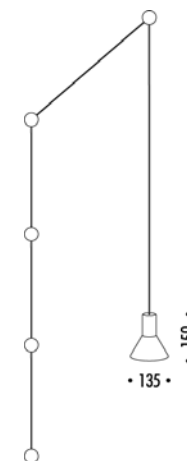

N-EURO

Luminaria de suspensión de luz directa para interiores, de Davide Groppi. Su cable de 10 metros conecta la luminaria desde el techo hasta el punto de luz dibujando formas geométricas personalizables.

Referencia	171303-Blanco mate 171304-Negro mate
Montaje	Suspensión
Emisión	Directa
Medidas(mm)	D135xH150
Medidas cable(mm)	10000
Lámpara	1x máx 15W LED E27 230V
Protección IP	IP20
Material	Metal