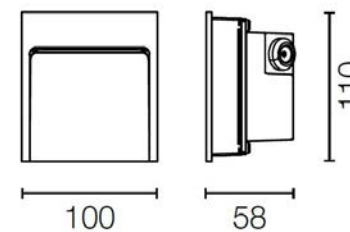

MY WAY 110x100

Luminaria empotrable en pared, para interiores o exteriores, de Flos Arquitectural.

Referencia	F43500xx/F43510xx/F43520xx
Montaje	Empotrada en pared
Medidas	A100xH110xP58mm)
Lámpara	Mid-Power LED 5W 74° CRI80 2700°K(188lm)/3000°K(211lm)/ 4000°K(514lm) 240V
Material	Aluminio
Protección IP	IP65
Color	01-blanco, 06-gris, 33-antracita, 30-negro, 18-marrón