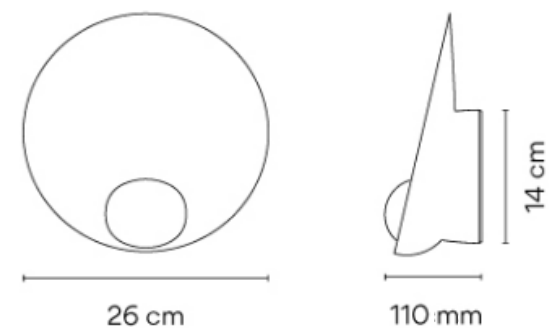

MUSA

Luminaria de pared, de luz difusa y regulable, para interiores, de Vibia.

Referencia	7415 58 /13 Salmón 7415 59 /13 Visón 7415 93 /13 Blanco
Montaje	De pared
Emisión	Difusa
Medidas(mm)	D260x110
Lámpara	LED 4,5W 2700K CRI90
Protección IP	IP20
Color	Salmón/Visón/Blanco
Material	Aluminio y vidrio soplado