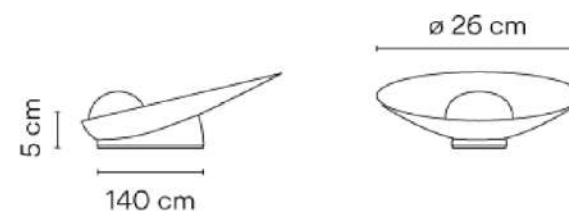

Referencia	7404
Categoría	Portátil
Medidas(mm)	H.5cm - Ø14cm
Lámpara	LED CRI>90 156.94 lm 104 2700 K
Color	Beige M1 Warm White Soft Pink
Material	Cuerpo: Aluminio Difusor: Vidrio soplado
Batería	Autonomía batería: de 6 a 18h (dependiendo de la intensidad)