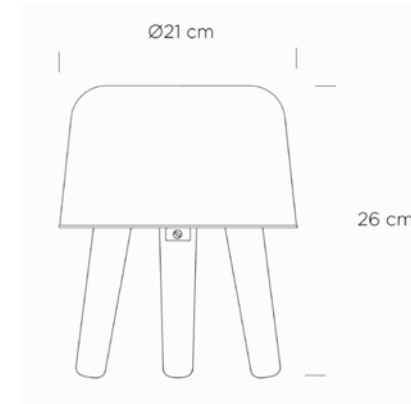

MILK NA1

Luminaria de sobremesa de luz difusa, para interiores, de andTradition.

Referencia	20403030/20403094/20403194/ 20403294
Montaje	Sobremesa
Emisión	Difusa
Medidas	H260xD200(mm)
Medidas cable	2000(mm)
Lámpara	1x40W HA G9 230V
Material	Cristal opal, madera de fresno
Color	Fresno-cable blanco, fresno-cable negro, fresno negro-cable negro, fresno ahumado-cable negro