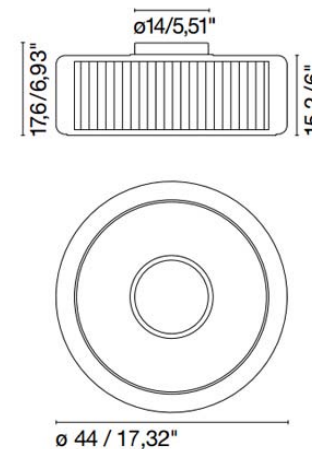

## MERCER C

Luminaria de techo de luz difusa, para interiores, de Marset.

Referencia	Mercer C
Montaje	En techo
Emisión	Difusa
Medidas(mm)	D440xH176
Lámpara	2x18W FBT o 2x42W HA E27 230V
Protección	IP20
Color	Negro, crudo, blanco perla
Material	Pantalla de algodón que flota en una estructura de cristal soplado transparente.