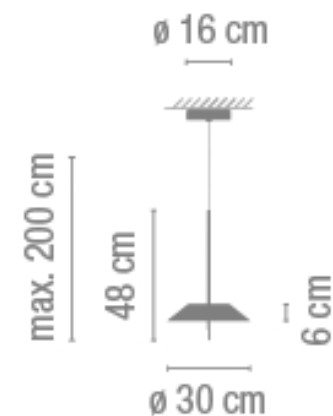

MAYFAIR

Luminaria de suspensión de luz indirecta y directa. De vibia

Referencia	5520
Montaje	Suspensión
Emisión	Directa e indirecta
Medidas(mm)	Diám300 H480cm susp máx2000
Lámpara	1xLED STRIP 24V 2,4W2700k 1xLED STRIP 24V 16,8W 2700k
Color	Níquel negro + negro o naranja
Material	Policarbonato, metacrilato, acero

MAYFAIR 5525

Luminaria de suspensión de luz indirecta y directa. De vibia

Referencia	5525
Montaje	Suspensión
Emisión	Directa e indirecta
Medidas(mm)	Diám300 H480cm susp máx2000
Lámpara	1xLED STRIP 24V 2,4W 2700k 1xLED STRIP 24V 16,8W 2700k
Color	Gra to, oro, cobre o blanco
Material	Policarbonato, metacrilato, acero