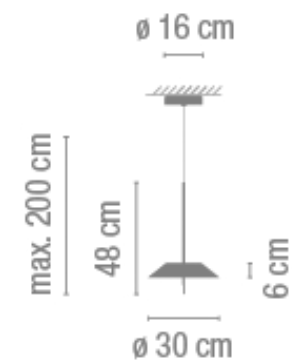

MAYFAIR

Luminaria de suspensión de luz indirecta y directa. De vibia

Referencia	5520
Montaje	Suspensión
Emisión	Directa e indirecta
Medidas(mm)	Diám300 H480cm susp máx2000
Lámpara	1xLED STRIP 24V 2,4W2700k 1xLED STRIP 24V 16,8W 2700k
Color	Níquel negro + negro o naranja
Material	Policarbonato, metacrilato, acero

MAYFAIR 5525

Luminaria de suspensión de luz indirecta y directa. De vibia

Referencia	5525
Montaje	Suspensión
Emisión	Directa e indirecta
Medidas(mm)	Diám300 H480cm susp máx2000
Lámpara	1xLED STRIP 24V 2,4W 2700k 1xLED STRIP 24V 16,8W 2700k
Color	Gra to, oro, cobre o blanco
Material	Policarbonato, metacrilato, acero