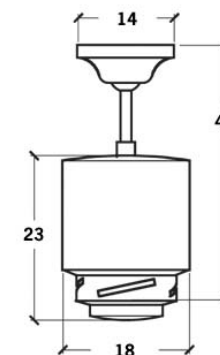

LAPA

Ventilador con o sin luz, con 4 velocidades, un consumo de 57W, diferentes opciones de control, para interiores, de The Modern Fan Co.

Referencia	LAP
Montaje	En techo
Emisión	Sin luz(NL) o luz difusa(550)
Medidas(mm)	D180xH230xHtotal410-610 (tijas de 130 o 330)xLaspa1060-1320 (con el kit de luz, la altura aumenta 7,5cm)
Lámpara	75W HA G9 230V
Color	Cuerpo en níquel pulido(BN), aspas en níquel(NK), caoba(MG), negro(BK)