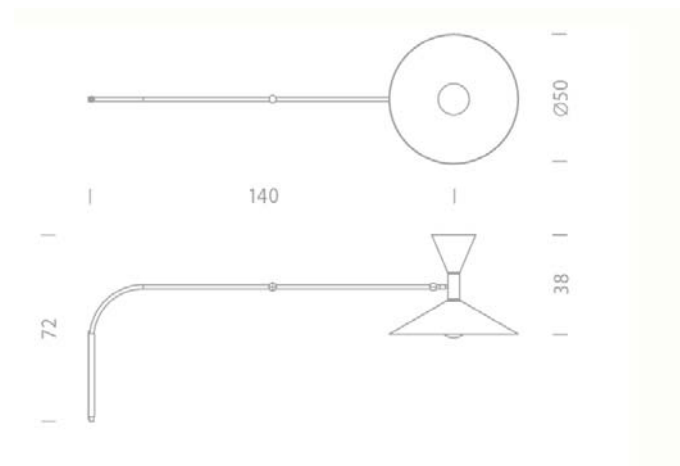

LAMPE DE MARSEILLE

Aplicque de luz directa e indirecta, para interiores, diseñada por Le Corbusier, de Nemo Cassina.

Referencia	LDM EDD 31-gris opaco LDM EWW 31-blanco cal
Montaje	En pared
Emisión	Directa e indirecta
Medidas(mm)	D500xH380xL1400
Lámpara	1x100W+1x54W A60 E27 o 1x23W FBG E27+1x15W FBG E27 230V
Color	Exterior lacada gris opaco o blanco cal, interior lacada blanco brillante
Material	Metal

LAMPE DE MARSEILLE MINI

Aplique de luz directa e indirecta, para interiores, diseñada por Le Corbusier, de Nemo Cassina.

Referencia	LMM EDD 31 - gris opaco LMM EWW 31 -blanco cal
Montaje	En pared
Emisión	Directa e indirecta
Medidas(mm)	D300xH240xL850MM
Lámpara	1x72W+1x50W MAX E14
Color	Exterior lacada gris opaco o blanco cal, interior lacada blanco brillante
Material	Metal