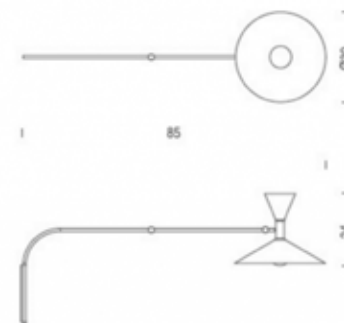

LAMPE DE MARSEILLE

Aplicque de luz directa e indirecta, para interiores, diseñada por Le Corbusier, de Nemo Cassina.

Referencia	LDM EDD 31-gris opaco LDM EWW 31-blanco cal
Montaje	En pared
Emisión	Directa e indirecta
Medidas(mm)	D500xH380xL1400
Lámpara	1x100W+1x54W A60 E27 o 1x23W FBG E27+1x15W FBG E27 230V
Color	Exterior lacada gris opaco o blanco cal, interior lacada blanco brillante
Material	Metal

LAMPE DE MARSEILLE MINI

Aplique de luz directa e indirecta, para interiores, diseñada por Le Corbusier, de Nemo Cassina.

Referencia	LMM EDD 31 - gris opaco LMM EWW 31 -blanco cal
Montaje	En pared
Emisión	Directa e indirecta
Medidas(mm)	D300xH240xL850MM
Lámpara	1x72W+1x50W MAX E14
Color	Exterior lacada gris opaco o blanco cal, interior lacada blanco brillante
Material	Metal