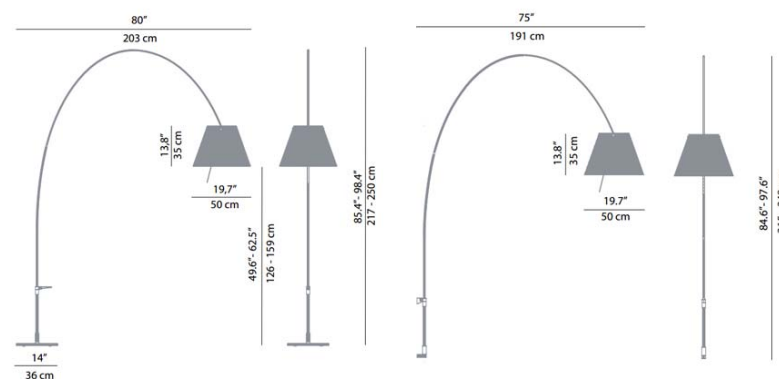

## LADY COSTANZA

Luminaria de pie o pared, de luz difusa, para interiores, de Luceplan.

Referencia	Pared: D13Ead(dimmer)/D13Eai (on-off) Pie: D13Ed(dimmer)/D13Ei(on-off)
Montaje	De pared o de pie
Emisión	Difusa
Med.pantalla	D500xH350(mm)
Lámpara	Dimmer: 1x105-140W HA ES E27/ On-off: 1x105-140W HA ES o 1x20-23W FB E27 230V
Material	Acero inoxidable, policarbonato
Color	Estructura en aluminio o negro, pantalla blanca, roja o negra