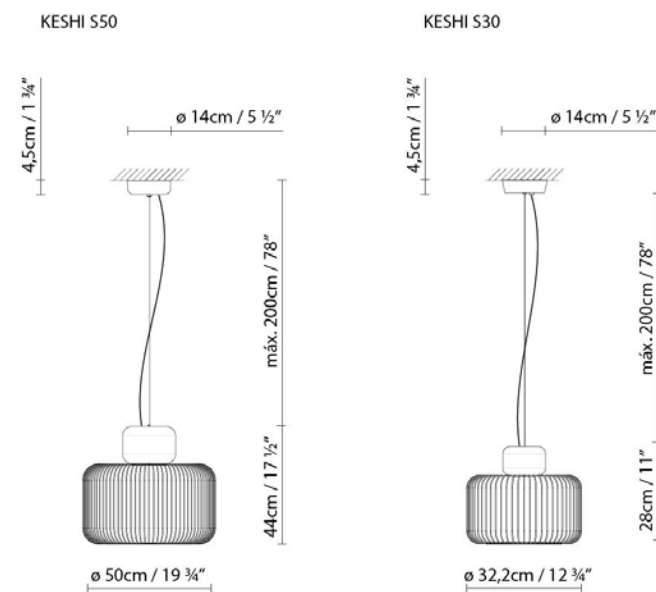

## KESHI S

Luminaria de suspensión de luz directa, para interiores, de Blux.

Referencia	KESHI S30/S50
Montaje	Suspensión
Emisión	Directa
Lámpara	LED 9W 1200lm 500mA/LED 26,5W 3053lm 700mA 2700K CRI80 DIM 230V
Material	Mármol negro de Markina apomazado, pantalla de varilla metálica en negro mate.
Protección	IPIP20