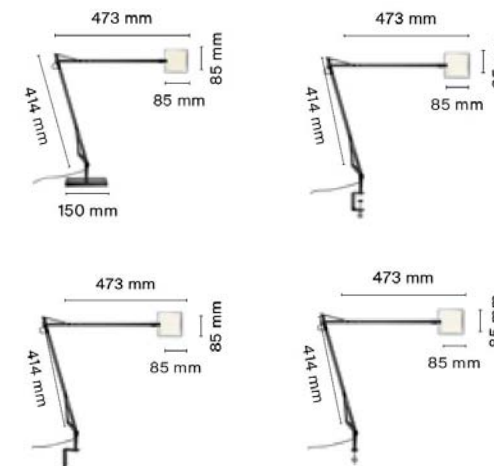

KELVIN EDGE

Luminaria de pared o de sobremesa con base, abrazadera o soporte. Regula la temp. de color
Del fabricante Fios.

Referencia	F3452009/F3452030/F3452033/ F3452057
Montaje	Sobremesa, pared
Emisión	Directa orientable
Medidas cable	1500(mm)
Lámpara	EDGE LIGHTING 2700/3200K 300lm CRI90 7W Dimmer
Protección IP	IP20
Material	Aluminio, policarbonato
Color	Blanco, negro, titanio, cromo