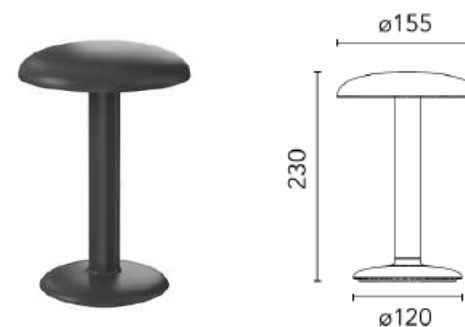

GUSTAVE, Flos

Gustave es una luminaria portátil, con alimentación autónoma, especialmente concebida para aplicaciones de iluminación de sobremesa y otros usos afines como luz auxiliar. En sus contenidas dimensiones Gustave encierra un compendio perfecto entre la más innovadora tecnología óptico-lumínica y una ingeniería disruptiva, desarrollada al servicio de un propósito discrecional de Flos para este proyecto: crear la primera luminaria portátil del mercado con conciencia de diseño circular, ecológica y honestamente concebida contra la obsolescencia. Luminaria portátil de batería autónoma diseñada para residencial.

Referencia	09.8405.DR
Categoría	Portátil
Medidas(mm)	H.23cm - Ø12cm
Lámpara	LED 2,5W 2700K/3000K mín.159mA / máx.221mA
Color	Anthracite, White, Silver, Brown, Aluminium, Green, Black
Material	Aluminio
Batería	100% - 6 hours 50% - 10 hours 25% - 18 hours