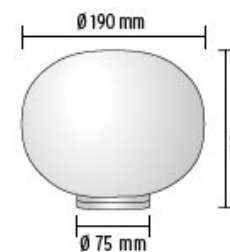

## GLO-BALL BASIC ZERO

Luminaria de sobremesa de luz difusa para interiores, de Flos. Diseño de Jasper Morrison.

|               |   |
|---------------|---|
| Referencia    | F3330009-regulador<br>F3331009-on/off                 |
| Montaje       | Sobremesa   |
| Emisión       | Difusa  |
| Medidas(mm)   | D190xH160   |
| Lámpara       | 1x60W HA E14 230V                                     |
| Protección IP | IP40  |
| Material      | Aluminio, cristal soplado<br>opalino tratado al ácido |
| Color         | Blanco  |