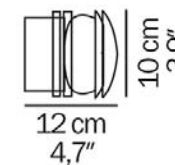

FRESNEL

Luminaria de pared o techo, de luz directa y difusa, para interiores o exteriores. Diseño de Joe Colombo para Oluce.

Referencia	1148-1148/F
Montaje	En pared o techo
Emisión	Directa y difusa
Medidas(mm)	D100xH120
Lámpara	1x40W HA E14 230V- 1x9W FL GX53 230V
Protección IP	IP44
Material	Soporte de aluminio lacado y difusor de vidrio moldeado transparente
Color	Blanco, gris, negro, cromo (interiores)