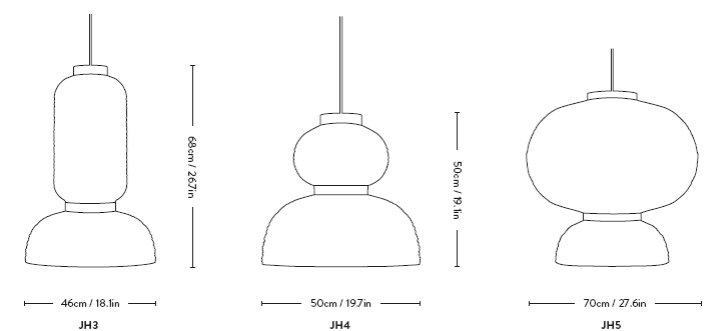

## FORMAKAMI JH3/JH4/JH5

Luminaria de suspensión de luz difusa.  
Compuesta por papel en tres formas y medidas distintas. Para interiores de AndTradition.

Referencia	FORMAKAMI JH3/JH4/JH5
Montaje	Suspensión
Emisión	Directa y difusa
Medidas(mm)	D700xH670/D450xH650/ D500xH480
Lámpara	1xE27 max60W 230V
Acabado	Blanco
Material	Papel