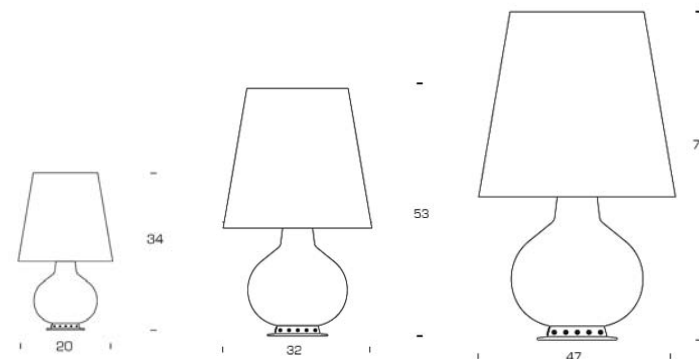

## FONTANA

Luminaria de sobremesa de luz difusa, para interiores, de FontanaArte.

Referencia	1853/0-1853-1853/1
Montaje	Sobremesa
Emisión	Difusa
Medidas(mm)	D200xH340/D320xH530/D470xH780
Protección IP	IP20
Lámpara	1x60W IN E27+2x25W HA G9 240V/ 1x20W FL E27+2x40W IN E14 240V/ 4x60W IN E27+1x100W HA E27+ 2x40W IN E14 240V
Material	Estructura de metal pintado blanco y pantalla y globo de cristal soplado blanco satinado