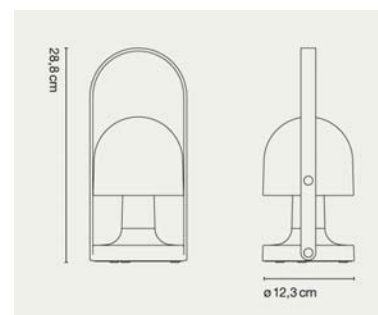

Referencia	A657-001
Montaje	Sobremesa, portátil
Emisión	Difusa
Medidas(mm)	D123xH288
Lámpara	LED 3,2W 2700K 240lm
Protección IP	IP20
Material	Polycarbonato, roble y latón
Color	Blanco, roble