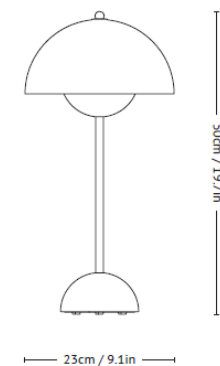

## FLOWERPOT VP3

Luminaria de sobremesa de luz indirecta, para interiores, de &tradition.

Referencia	FlowerPot-VP3
Montaje	Sobremesa
Emisión	Indirecta
Medidas(mm)	D230xH500
Lámpara	1xmax.40W E27 230V
Material	Acero cromado
Color	Rojo, azul oscuro, rosa beige, verde oscuro, negro mate, gris beige, latón pulido, blanco, acero pulido, gris claro.