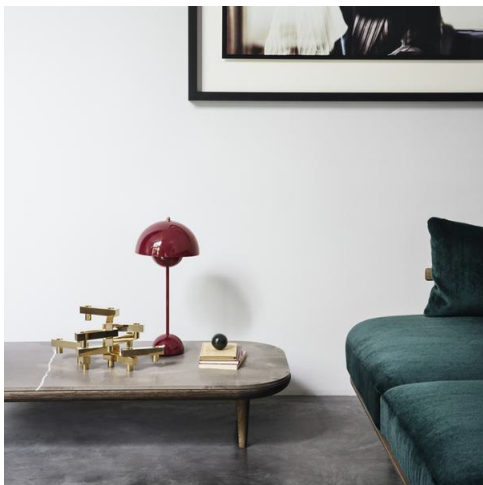

## FLOWERPOT VP3

Luminaria de sobremesa de luz indirecta, para interiores, de &tradition.

Referencia	FlowerPot-VP3
Montaje	Sobremesa
Emisión	Indirecta
Medidas(mm)	D230xH500
Lámpara	1xmax.40W E27 230V
Material	Acero cromado
Color	Rojo, azul oscuro, rosa beige, verde oscuro, negro mate, gris beige, latón pulido, blanco, acero pulido, gris claro.