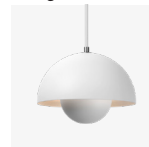

## FLOWERPOT VP1

Lámpara de suspensión.

Diseño de Verner Panton (1968).

De &tradition.

H: 16cm / 6.3in

Shade Ø: 23cm / 9.1in

→ Dark Green

→ Mustard

→ Beige Red

→ Red Brown

→ Light Blue

→ Pale Sand

→ Signal Green

→ Stone Blue

→ Grey Beige

→ Matt Light  
Grey

→ White

→ Matt White

→ Matt Black

→ Polished  
Copper

→ Polished Brass

→ Stainless Steel

Referencia

VP1

Material

Acero y policarbonato.

Color

Disponible en 16 colores.