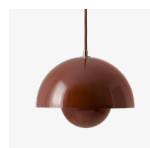

## FLOWERPOT VP1

Lámpara de suspensión.

Diseño de Verner Panton (1968).

De &tradition.

H: 16cm / 6.3in

Shade Ø: 23cm / 9.1in

→ Dark Green

→ Mustard

→ Beige Red

→ Red Brown

→ Light Blue

→ Pale Sand

→ Signal Green

→ Stone Blue

→ Grey Beige

→ Matt Light  
Grey

→ White

→ Matt White

→ Matt Black

→ Polished  
Copper

→ Polished Brass

→ Stainless Steel

Referencia

VP1

Material

Acero y policarbonato.

Color

Disponible en 16 colores.