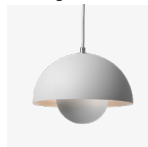

## FLOWERPOT VP1

Lámpara de suspensión.

Diseño de Verner Panton (1968).

De &tradition.

H: 16cm / 6.3in

Shade Ø: 23cm / 9.1in

→ Dark Green

→ Mustard

→ Beige Red

→ Red Brown

→ Light Blue

→ Pale Sand

→ Signal Green

→ Stone Blue

→ Grey Beige

→ Matt Light  
Grey

→ White

→ Matt White

→ Matt Black

→ Polished  
Copper

→ Polished Brass

→ Stainless Steel

Referencia

VP1

Material

Acero y policarbonato.

Color

Disponible en 16 colores.