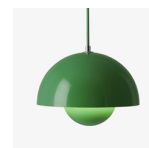

## FLOWERPOT VP1

Lámpara de suspensión.

Diseño de Verner Panton (1968).

De &tradition.

H: 16cm / 6.3in

Shade Ø: 23cm / 9.1in

→ Dark Green

→ Mustard

→ Beige Red

→ Red Brown

→ Light Blue

→ Pale Sand

→ Signal Green

→ Stone Blue

→ Grey Beige

→ Matt Light  
Grey

→ White

→ Matt White

→ Matt Black

→ Polished  
Copper

→ Polished Brass

→ Stainless Steel

Referencia

VP1

Material

Acero y policarbonato.

Color

Disponible en 16 colores.