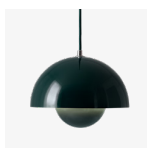

## FLOWERPOT VP1

Lámpara de suspensión.

Diseño de Verner Panton (1968).

De &tradition.

H: 16cm / 6.3in

Shade Ø: 23cm / 9.1in

→ Dark Green

→ Mustard

→ Beige Red

→ Red Brown

→ Light Blue

→ Pale Sand

→ Signal Green

→ Stone Blue

→ Grey Beige

→ Matt Light  
Grey

→ White

→ Matt White

→ Matt Black

→ Polished  
Copper

→ Polished Brass

→ Stainless Steel

Referencia

VP1

Material

Acero y policarbonato.

Color

Disponible en 16 colores.