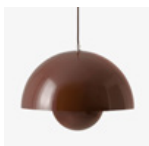

## FLOWERPOT VP1

Lámpara de suspensión.

Diseño de Verner Panton (1968).

De &tradition.

H: 16cm / 6.3in

Shade Ø: 23cm / 9.1in

→ Dark Green

→ Mustard

Material

Acero y policarbonato.

Color

Disponible en 16 colores.

## FLOWERPOT VP7

Lámpara de suspensión.

Diseño de Verner Panton (1968).

De &tradition.

H: 27cm / 10,6

Shade Ø: 37cm / 14.5in

Referencia	VP7
Montaje	Suspensión
Emisión	Indirecta
Medidas	Ø: 37cm, H: 27cm Cable: 300cm
Lámpara	E27, Max 100W (220-240V) - 50Hz IP20
Material	Acero y policarbonato.
Color	Disponible en 13 colores.

→ Dark Green

→ Mustard

→ Beige Red

→ Red Brown

→ Light Blue

→ Matt Black

→ Stone Blue

→ Grey Beige