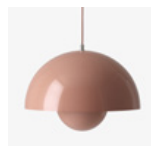

## FLOWERPOT VP1

Lámpara de suspensión.

Diseño de Verner Panton (1968).

De &tradition.

H: 16cm / 6.3in

Shade Ø: 23cm / 9.1in

→ Dark Green

→ Mustard

## FLOWERPOT VP7

Lámpara de suspensión.

Diseño de Verner Panton (1968).

De &tradition.

H: 27cm / 10,6

Shade Ø: 37cm / 14.5in

Referencia	VP7
Montaje	Suspensión
Emisión	Indirecta
Medidas	Ø: 37cm, H: 27cm Cable: 300cm
Lámpara	E27, Max 100W (220-240V) - 50Hz IP20
Material	Acero y policarbonato.
Color	Disponible en 13 colores.

→ Dark Green

→ Mustard

→ Beige Red

→ Red Brown

→ Light Blue

→ Matt Black

→ Stone Blue

→ Grey Beige