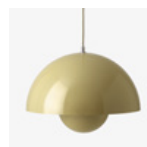

## FLOWERPOT VP1

Lámpara de suspensión.

Diseño de Verner Panton (1968).

De &tradition.

H: 16cm / 6.3in

Shade Ø: 23cm / 9.1in

→ Dark Green

→ Mustard

Material

Acero y policarbonato.

Color

Disponible en 16 colores.

→ Dark Green

→ Mustard

→ Beige Red

→ Red Brown

→ Light Blue

→ Matt Black

→ Stone Blue

→ Grey Beige

→ Matt Light  
Grev

→ White

→ Matt White

→ Pale Sand

→ Signal Green