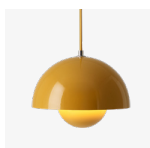

## FLOWERPOT VP1

Lámpara de suspensión.

Diseño de Verner Panton (1968).

De &tradition.

H: 16cm / 6.3in

Shade Ø: 23cm / 9.1in

→ Dark Green

→ Mustard

→ Beige Red

→ Red Brown

→ Light Blue

→ Pale Sand

→ Signal Green

→ Stone Blue

→ Grey Beige

→ Matt Light  
Grey

→ White

→ Matt White

→ Matt Black

→ Polished  
Copper

→ Polished Brass

→ Stainless Steel

Referencia

VP1

Material

Acero y policarbonato.

Color

Disponible en 16 colores.