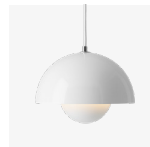

## FLOWERPOT VP1

Lámpara de suspensión.

Diseño de Verner Panton (1968).

De &tradition.

H: 16cm / 6.3in

Shade Ø: 23cm / 9.1in

→ Dark Green

→ Mustard

→ Beige Red

→ Red Brown

→ Light Blue

→ Pale Sand

→ Signal Green

→ Stone Blue

→ Grey Beige

→ Matt Light  
Grey

→ White

→ Matt White

→ Matt Black

→ Polished  
Copper

→ Polished Brass

→ Stainless Steel

Referencia

VP1

Material

Acero y policarbonato.

Color

Disponible en 16 colores.