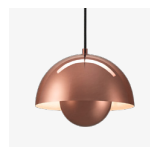

## FLOWERPOT VP1

Lámpara de suspensión.

Diseño de Verner Panton (1968).

De &tradition.

H: 16cm / 6.3in

Shade Ø: 23cm / 9.1in

→ Dark Green

→ Mustard

→ Beige Red

→ Red Brown

→ Light Blue

→ Pale Sand

→ Signal Green

→ Stone Blue

→ Grey Beige

→ Matt Light  
Grey

→ White

→ Matt White

→ Matt Black

→ Polished  
Copper

→ Polished Brass

→ Stainless Steel

Referencia

VP1

Material

Acero y policarbonato.

Color

Disponible en 16 colores.