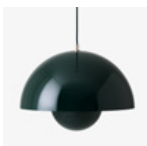

## FLOWERPOT VP1

Lámpara de suspensión.

Diseño de Verner Panton (1968).

De &tradition.

H: 16cm / 6.3in

Shade Ø: 23cm / 9.1in

→ Dark Green

→ Mustard

Material

Acero y policarbonato.

Color

Disponible en 16 colores.

## FLOWERPOT VP7

Lámpara de suspensión.

Diseño de Verner Panton (1968).

De &tradition.

H: 27cm / 10,6

Shade Ø: 37cm / 14.5in

Referencia	VP7
Montaje	Suspensión
Emisión	Indirecta
Medidas	Ø: 37cm, H: 27cm Cable: 300cm
Lámpara	E27, Max 100W (220-240V) - 50Hz IP20
Material	Acero y policarbonato.
Color	Disponible en 13 colores.

→ Dark Green

→ Mustard

→ Beige Red

→ Red Brown

→ Light Blue

→ Matt Black

→ Stone Blue

→ Grey Beige