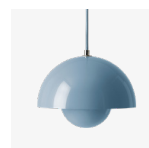

## FLOWERPOT VP1

Lámpara de suspensión.

Diseño de Verner Panton (1968).

De &tradition.

H: 16cm / 6.3in

Shade Ø: 23cm / 9.1in

→ Dark Green

→ Mustard

→ Beige Red

→ Red Brown

→ Light Blue

→ Pale Sand

→ Signal Green

→ Stone Blue

→ Grey Beige

→ Matt Light  
Grey

→ White

→ Matt White

→ Matt Black

→ Polished  
Copper

→ Polished Brass

→ Stainless Steel

Referencia

VP1

Material

Acero y policarbonato.

Color

Disponible en 16 colores.