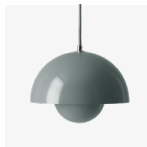

## FLOWERPOT VP1

Lámpara de suspensión.

Diseño de Verner Panton (1968).

De &tradition.

H: 16cm / 6.3in

Shade Ø: 23cm / 9.1in

→ Dark Green

→ Mustard

→ Beige Red

→ Red Brown

→ Light Blue

→ Pale Sand

→ Signal Green

→ Stone Blue

→ Grey Beige

→ Matt Light  
Grey

→ White

→ Matt White

→ Matt Black

→ Polished  
Copper

→ Polished Brass

→ Stainless Steel

Referencia

VP1

Material

Acero y policarbonato.

Color

Disponible en 16 colores.