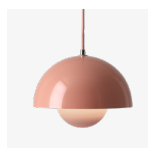

## FLOWERPOT VP1

Lámpara de suspensión.

Diseño de Verner Panton (1968).

De &tradition.

H: 16cm / 6.3in

Shade Ø: 23cm / 9.1in

→ Dark Green

→ Mustard

→ Beige Red

→ Red Brown

→ Light Blue

→ Pale Sand

→ Signal Green

→ Stone Blue

→ Grey Beige

→ Matt Light  
Grey

→ White

→ Matt White

→ Matt Black

→ Polished  
Copper

→ Polished Brass

→ Stainless Steel

Referencia

VP1

Material

Acero y policarbonato.

Color

Disponible en 16 colores.