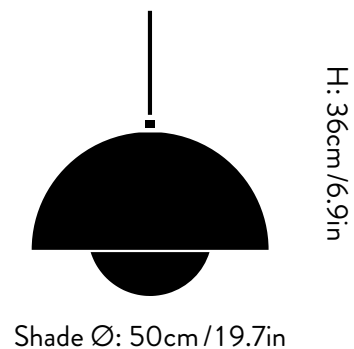

## FLOWERPOT VP1

Lámpara de suspensión.

Diseño de Verner Panton (1968).

De &tradition.

H: 16cm / 6.3in

Shade Ø: 23cm / 9.1in

→ Dark Green

→ Mustard

Montaje

Suspensión

Emisión

Indirecta

Medidas

Ø: 23cm, H: 16cm  
Cable: 300cm

Lámpara

E27, Max 40W  
(220-240V) - 50Hz  
IP20

## FLOWERPOT VP2

Lámpara de suspensión.

Diseño de Verner Panton (1968).

De &tradition.

Referencia	VP2
Montaje	Suspensión
Emisión	Indirecta
Medidas	Ø: 50cm, H: 36cm Cable: 300cm
Lámpara	E27, Max 40W (220-240V) - 50Hz IP20
Material	Acero y policarbonato.
Color	Disponible en 9 colores.