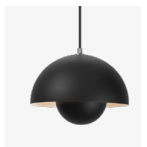

## FLOWERPOT VP1

Lámpara de suspensión.

Diseño de Verner Panton (1968).

De &tradition.

H: 16cm / 6.3in

Shade Ø: 23cm / 9.1in

→ Dark Green

→ Mustard

→ Beige Red

→ Red Brown

→ Light Blue

→ Pale Sand

→ Signal Green

→ Stone Blue

→ Grey Beige

→ Matt Light  
Grey

→ White

→ Matt White

→ Matt Black

→ Polished  
Copper

→ Polished Brass

→ Stainless Steel

Referencia

VP1

Material

Acero y policarbonato.

Color

Disponible en 16 colores.