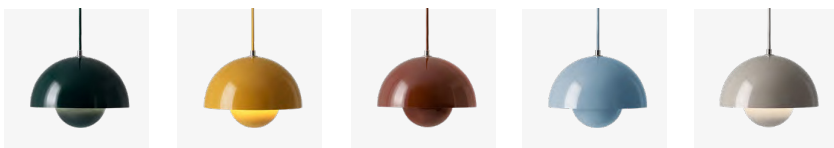

## FLOWERPOT VP1

Lámpara de suspensión.

Diseño de Verner Panton (1968).

De &tradition.

H: 16cm / 6.3in

Shade Ø: 23cm / 9.1in

→ Dark Green

→ Mustard

Material

Acero y policarbonato.

Color

Disponible en 16 colores.

## FLOWERPOT VP2

Lámpara de suspensión.

Diseño de Verner Panton (1968).

De &tradition.

Referencia	VP2
Montaje	Suspensión
Emisión	Indirecta
Medidas	Ø: 50cm, H: 36cm Cable: 300cm
Lámpara	E27, Max 40W (220-240V) - 50Hz IP20
Material	Acero y policarbonato.
Color	Disponible en 9 colores.

→ Dark Green

→ Mustard

→ Red Brown

→ Light Blue

→ Grey Beige

→ Matt Light  
Grey

→ White

→ Matt White