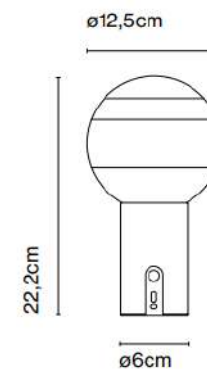

DIPPING LIGHT, Marset

Pantalla de cristal soplado brillante blanco con distintas capas de pintura. Cuerpo cilíndrico metálico que aloja una batería.

Dimmer 3 posiciones

Referencia	A691-530
Categoría	Portátil
Medidas(mm)	H.22.2cm - Ø6cm
Lámpara	LED SMD 1A 3,5W 2700K CRI90 216lm
Color	Blanco, Azul, Verde, Ámbar, Rosa
Material	Globo de cristal y base de metal
Batería	5 horas a máxima intensidad 10 horas a 50% de intensidad 20 horas a 25% de intensidad