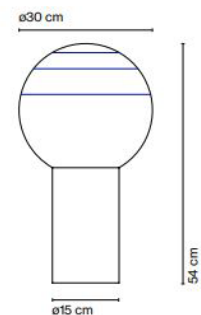

DIPPING LIGHT

Luminaria de sobremesa de luz difusa, para interiores, diseñada por Jordi Canudas, de Marset.

Dipping Light M

Dipping Light