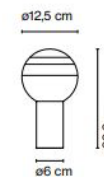

Montaje

Emisión

Medidas(mm)

Lámpara

Protección IP

Material

Acabado

Sobremesa

Difusa

D150xH540xD300 (M)

D60xH222xD125 (S)

LED SMD 10,7W 2700K

CRI90 948lm (M)

LED 3,4W 2700K 150lm (S)

IP20

Cristal y latón

Blanco roto, Azul, Verde,
Ambar, Rosa, Negro