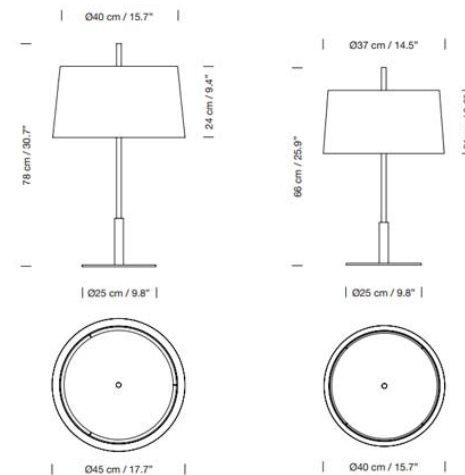

DIANA-DIANA MENOR

Luminaria de sobremesa de luz difusa para interiores. Diseño de Federico Correa, Alfonso Milá i Miguel Milá.

Referencia	DIA11/DIA12
Montaje	Sobremesa
Emisión	Difusa
Medidas(mm)	D450xH780/D400xH660
Lámpara	2xTC-HSE 18-20W E27 230V/ 2xTCG-SE 11W E27 230V
Material	Estructura metálica de níquel satinado, pantalla de lino blanco, difusor de cartulina translúcida blanca