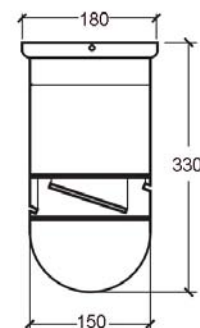

CIRRUS HUGGER

Ventilador con o sin luz, con 4 velocidades, un consumo de 86W, diferentes opciones de control, para interiores y exteriores, de The Modern Fan Co.

Referencia	CIR-HUG
Montaje	En techo
Emisión	Sin luz(NL), luz difusa(352)
Medidas(mm)	D150xH330xLaspa1320 (con el kit de luz, la altura aumenta 8cm)
Lámpara	75W HA G9 230V
Color	Cuerpo en blanco brillo (GW) o aluminio cepillado(BA), aspas en blanco(WH) o aluminio(AL)