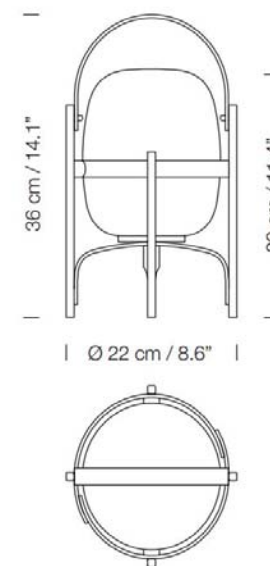

CESTITA BATERÍA

Luminaria portátil y sin cable de luz difusa, con una autonomía de 5h a intensidad máxima, 15h a intensidad media y 30h a intensidad baja, y un tiempo de recarga de 5h. De Santa&Cole.

Referencia	Cestita Batería
Montaje	Sobremesa
Emisión	Difusa
Medidas(mm)	D220xH360
Lámpara	LED 3W 2700°K 363lm IRC90 230V
Material	Estructura en madera de cerezo, pantalla de vidrio opal blanco
Protección IP	IP20