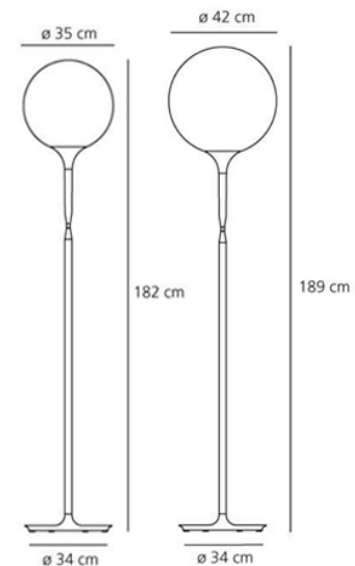

## CASTORE TERRA 35/42

Luminaria de pie de luz difusa, para interiores, regulable en intensidad, de Artemide.

Referencia	Castore 35-1055010A Castore 42-1054010A
Montaje	De pie
Emisión	Difusa
Medidas(mm)	D350xH1820/D420xH1890
Lámpara	1x150W HA E27/1x205W HA E27 230V
Protección IP	IP20
Color	Blanco
Material	Termoplástico, zámac