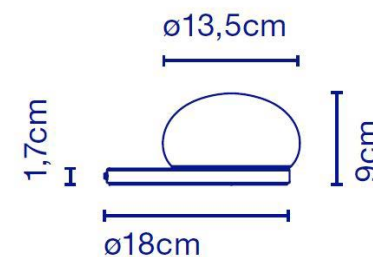

## BOLITA

Luminaria de sobremesa de luz general. Su sencilla estructura permite atenuar o aumentar la intensidad de la luz con un simple movimiento manual. Lámpara para interior de Marset.

\* Longitud de cable / Cable length - 1,5 m.

|             |                                       |
|-------------|---------------------------------------|
| Referencia  | A695-001/A695-002                     |
| Montaje     | Sobremesa                             |
| Emisión     | General difusa                        |
| Medidas(mm) | Base D180/Bola D135                   |
| Lámpara     | LED SMD 6,2W 24V 2700K<br>CRI90 548lm |
| Acabado     | Blanco o gris                         |
| Material    | Acero lacado y vidrio soplado         |