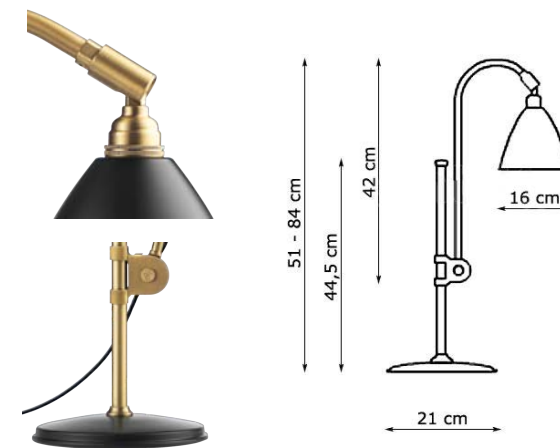

BESTLITE BL1

Luminaria de sobremesa de luz directa, para interiores, de Gubi.

Referencia	BL1
Montaje	Sobremesa
Emisión	Directa
Medidas(mm)	H510/840xL210xA210xD160
Lámpara	30W HA/7W LED E14 230V
Material	Metal
Color	Estructura cromo y pantalla y base en beige, negro, blanco mate, cromo o porcelana china, estructura de latón y pantalla y base en blanco, negro, gris, latón o porcelana china
Protección IP	IP20