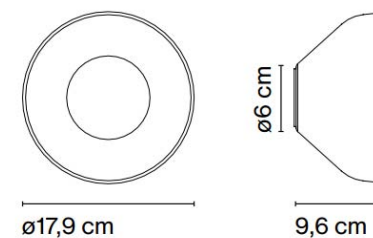

Transparente

Referencia A676-xxx

Montaje En pared

Emisión Indirecta

Medidas D179xP96(mm)

Lámpara LED 8,5W 2700K 700lm 220V

Material Estructura de policarbonato y disipador de aluminio lacado; pantalla de vidrio soplado

Color Transparente, opal, fumé, azul, cobre, verde, violeta