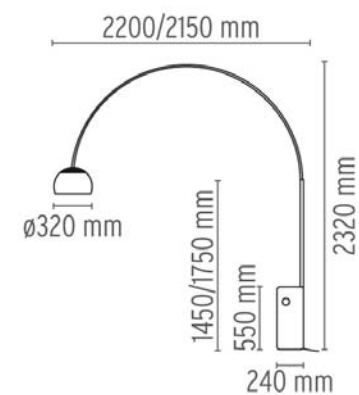

ARCO

Luminaria de pie de luz directa con pie telescópico y reflector orientable en altura, de Flos. Diseñada por Achille y Pier Giacomo Castiglioni en 1962.

Referencia	F0300000
Montaje	De pie
Emisión	Directa orientable
Medidas(mm)	L2200xH2320
Medidas cable(mm)	2700
Lámpara	1x70W E27 HSGSA/S 230V
Protección IP	IP20
Material	Base de mármol blanco de Carrara, pie en acero inoxidable, reflector en aluminio